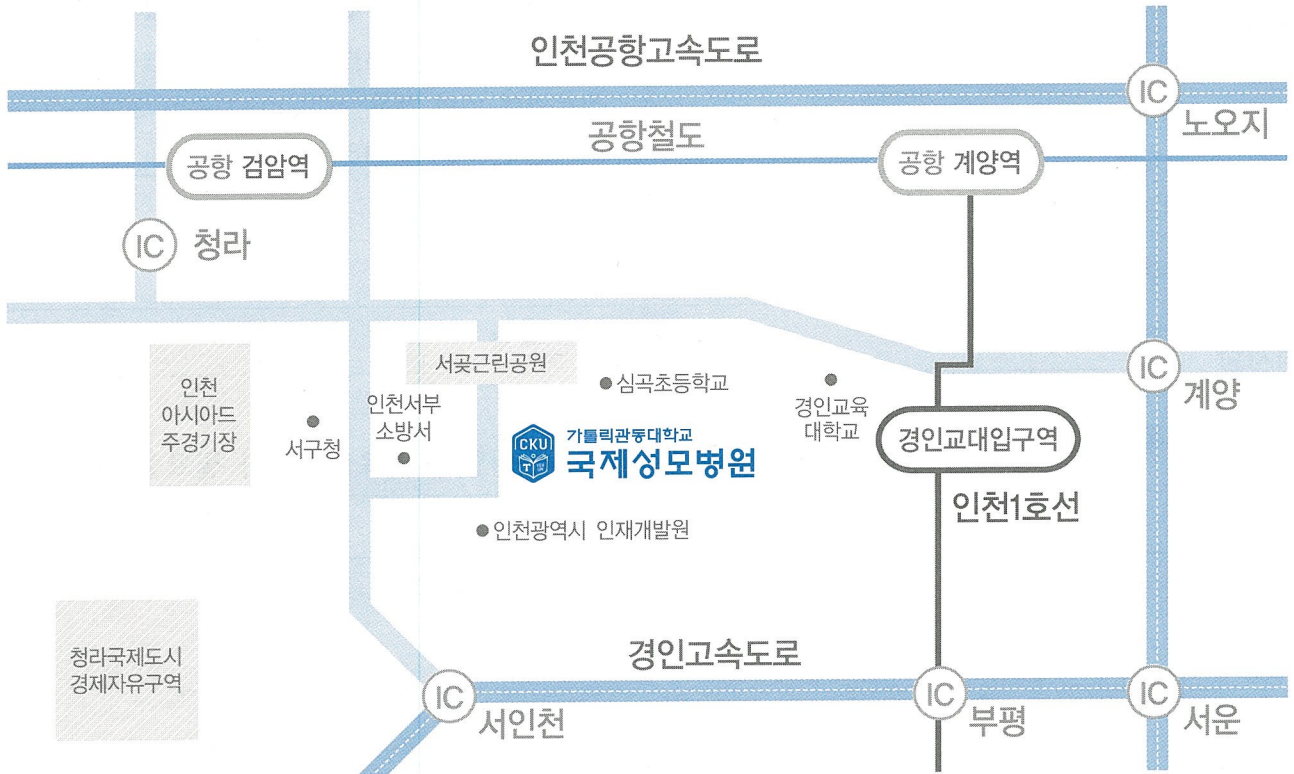

## 찾아오시는 방법

#### 계양구에서 오실 때

계양경찰서 건너편 : 770번 버스 → 가톨릭관동대학교 국제성모병원 하차

### 승용차

내비게이션 : 가톨릭관동대학교 국제성모병원 또는 인천소방안전학교

인천 IC → 가좌 IC → 서인천 IC → 서곶로 약 2.3km 직진 → 심곡사거리 국제성모병원 우회전 → 약 150m 직진 → 가톨릭관동대학교 국제성모병원 도착

계양 IC → 직진 후 임학지하차도 진입 → 경명대로 직진 약 2.5 km 직진 → 현대오일뱅크 사거리 좌회전 → 심곡로 약 1km 직진 → 심곡초등학교 지나 좌회전 → 약 45m 직진 → 가톨릭관동대학교 국제성모병원 도착

김포 → 한국전력 김포지사 → 백석교차로(좌회전 후 막다른 삼거리 우회전) → 심곡사거리(좌회전 후 500m) → 가톨릭관동대학교 국제성모병원 도착